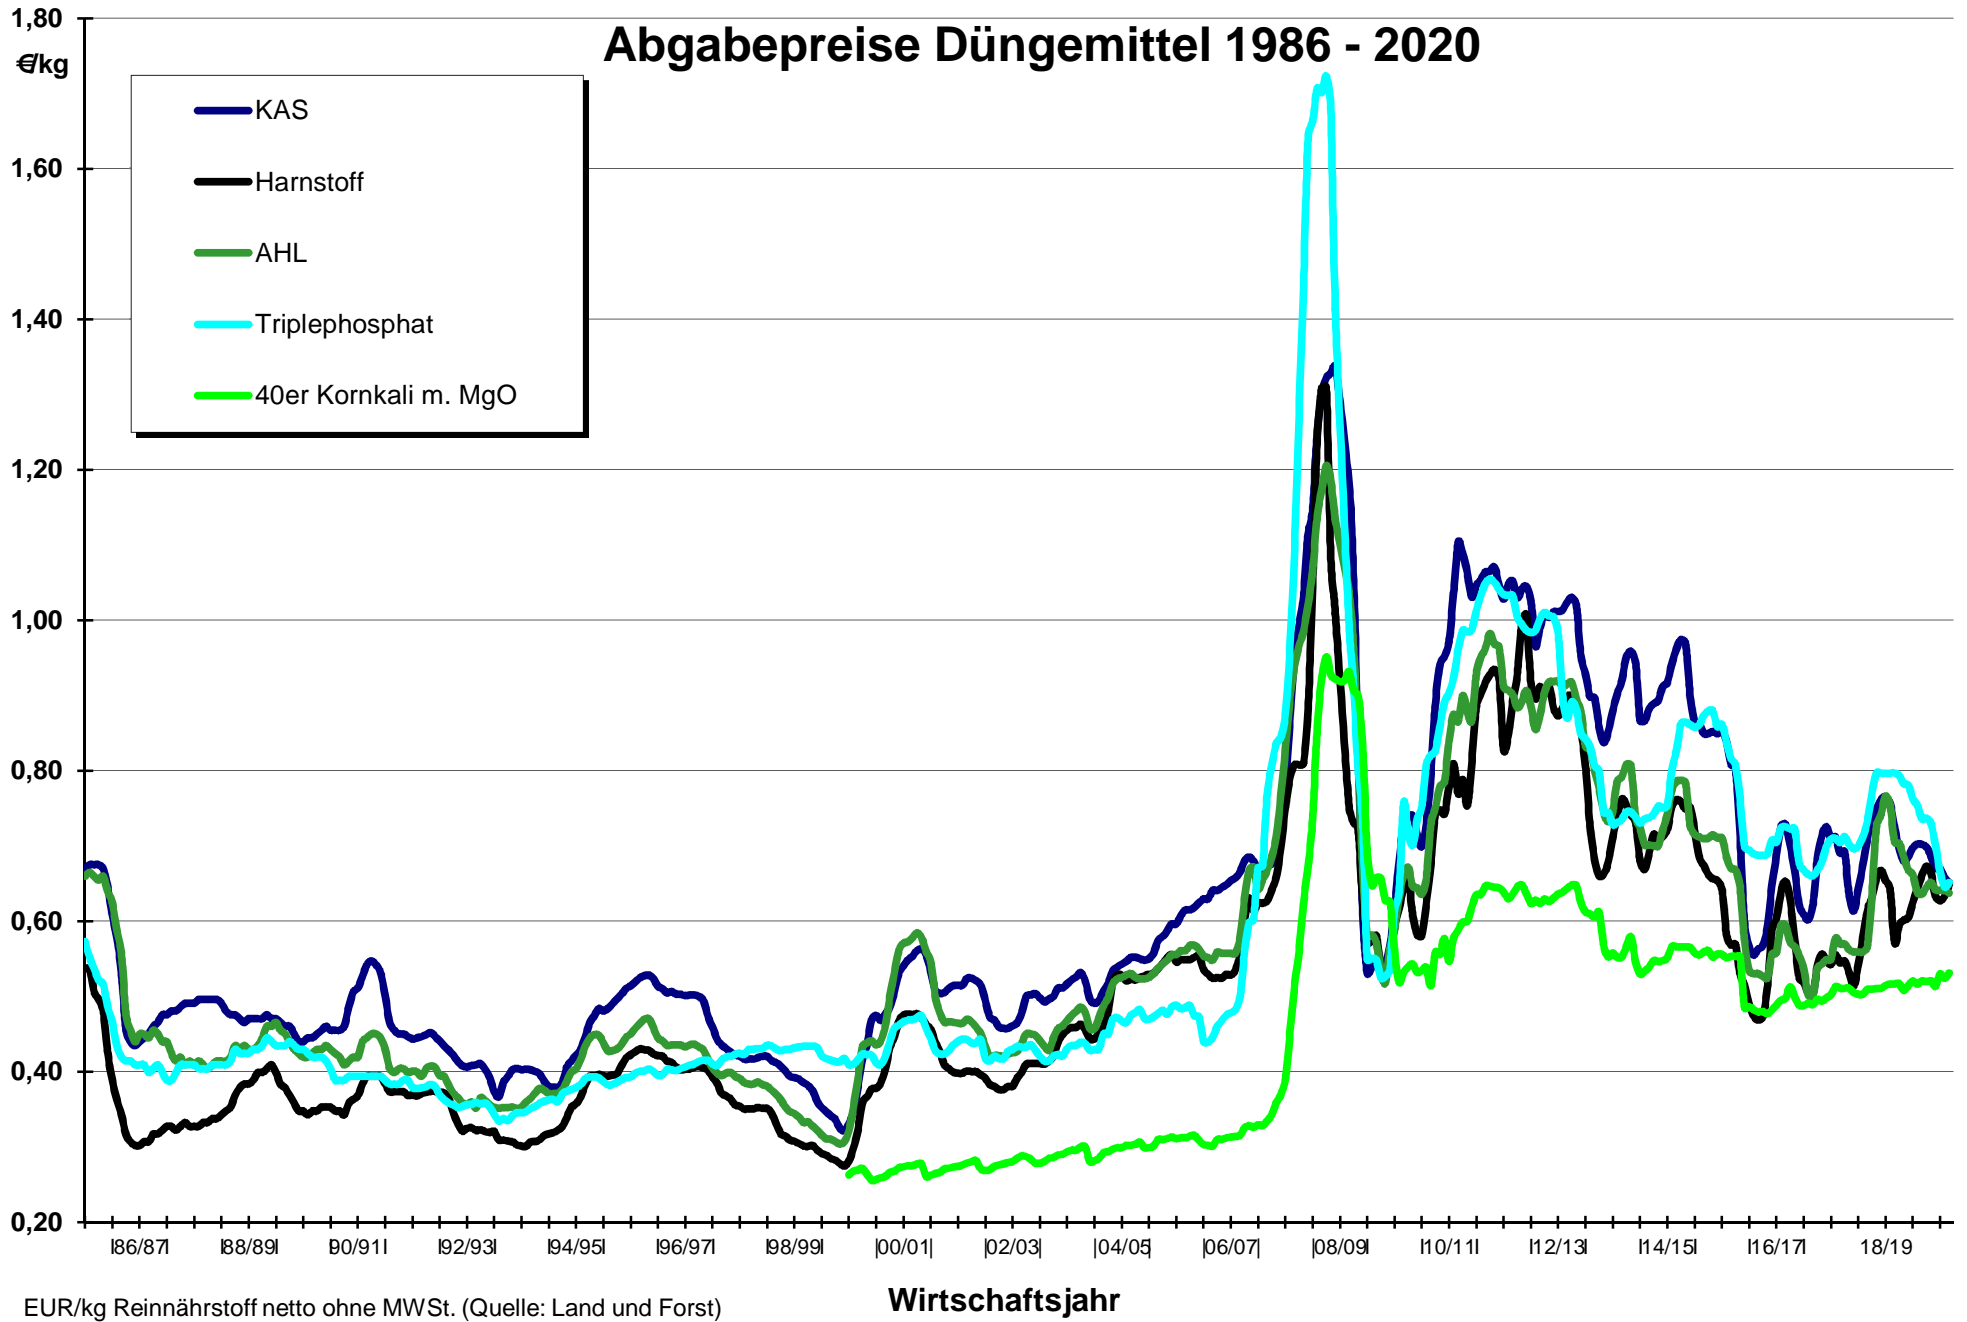

Abgabepreise Düngemittel 1986 - 2020

Schaubild 1